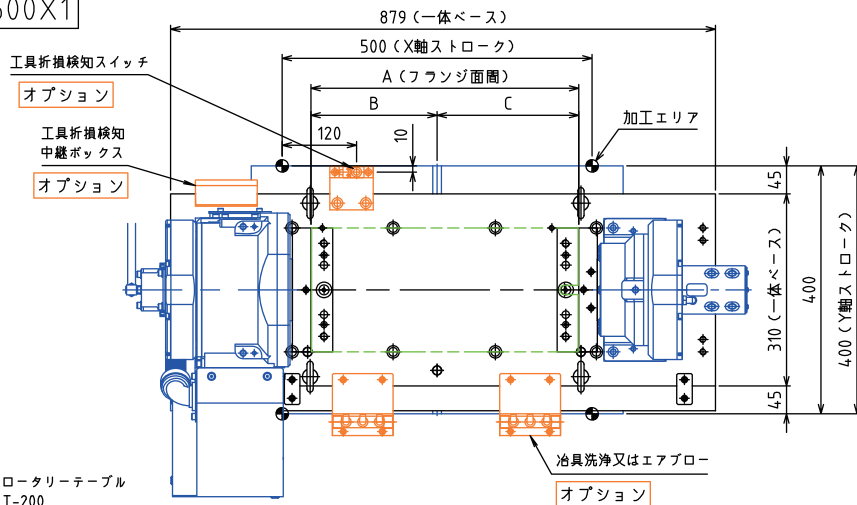

brother
at your side

T-200専用

ゆりかご治具オプション

S700X1

T-200RJ	サポートRJ	A	B	C
無	無	837	383.5	453.5
有	無	797	343.5	453.5
無	有	757	383.5	373.5
有	有	717	343.5	373.5

(mm)

S500X1

T-200RJ	サポートRJ	A	B	C
無	無	552	243.5	308.5
有	無	512	203.5	308.5
無	有	472	243.5	228.5
有	有	432	203.5	228.5

(mm)