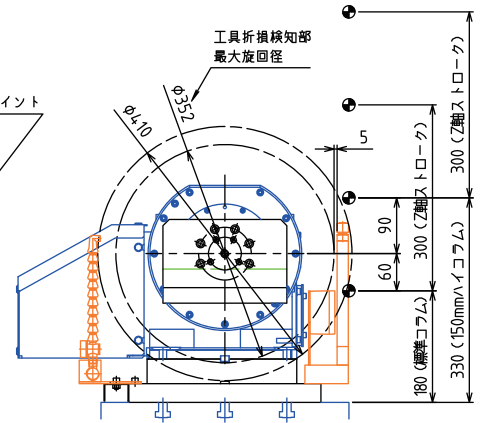

brother
at your side

T-200専用

ゆりかご治具オプション

S700X1

T-200RJ	サポートRJ	A	B	C
無	無	837	383.5	453.5
有	無	797	343.5	453.5
無	有	757	383.5	373.5
有	有	717	343.5	373.5

(mm)

S500X1

T-200RJ	サポートRJ	A	B	C
無	無	552	243.5	308.5
有	無	512	203.5	308.5
無	有	472	243.5	228.5
有	有	432	203.5	228.5

(mm)