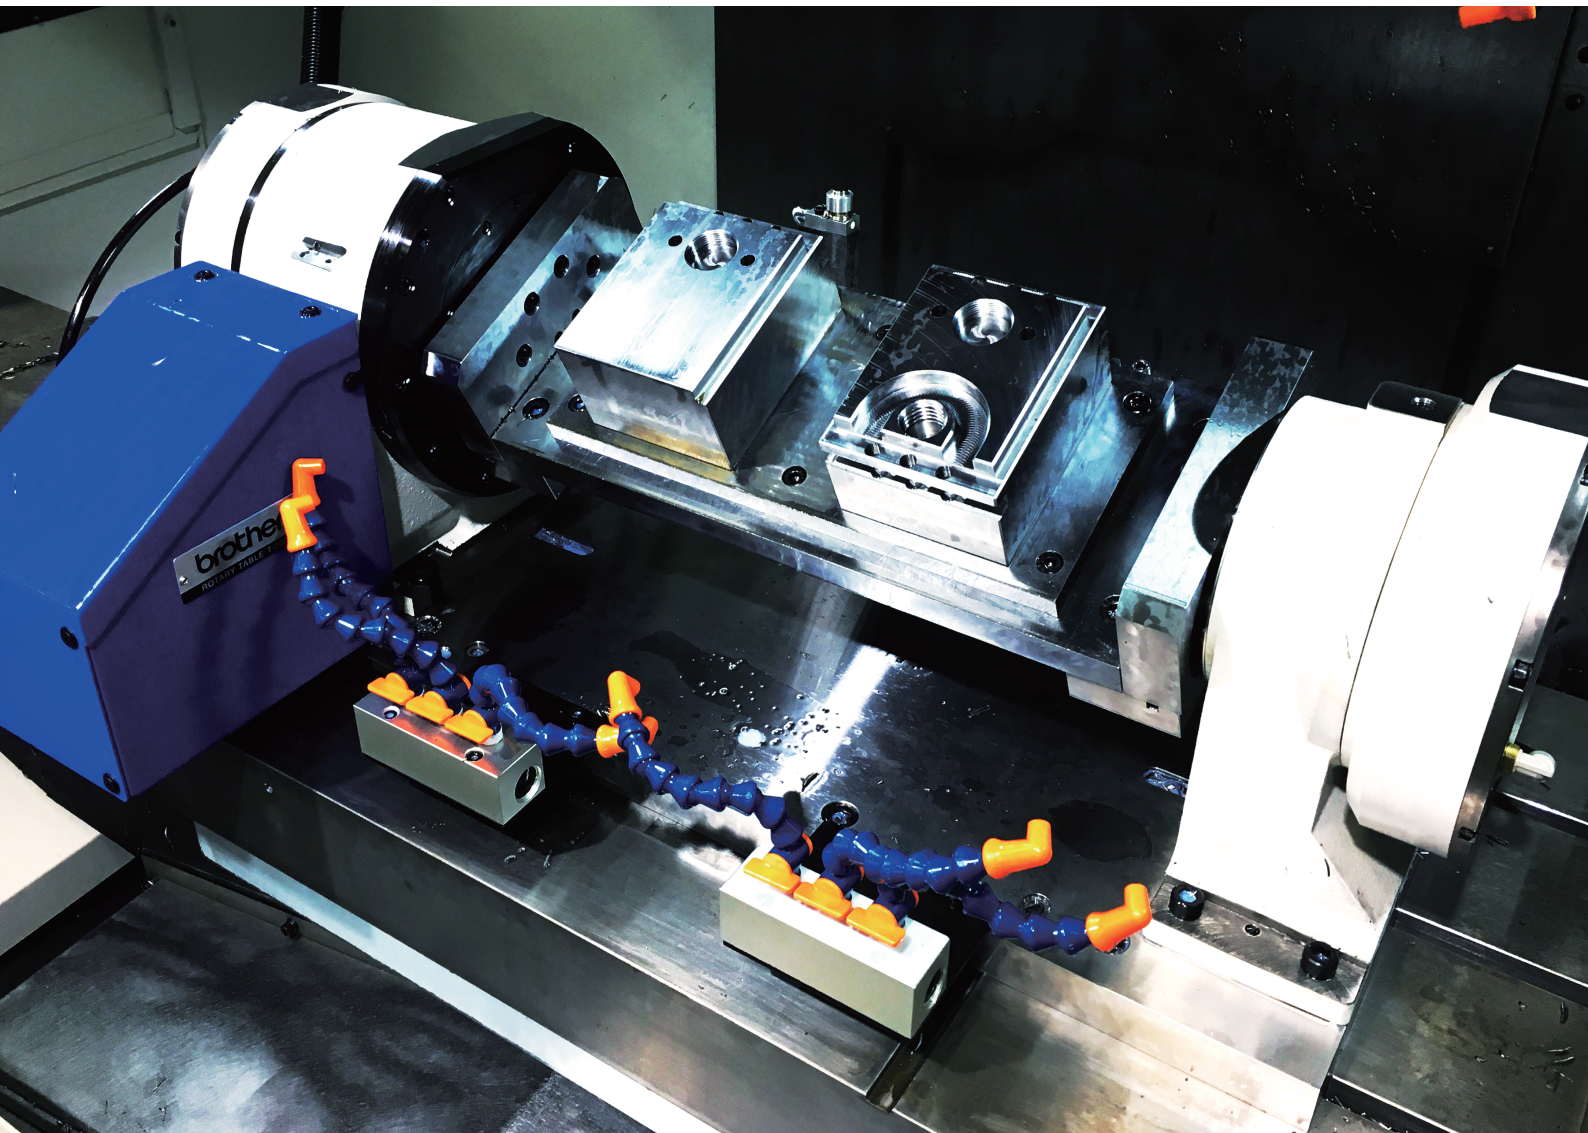

brother
at your side

T-200専用

ゆりかご治具オプション

S700X1

T-200RJ	サポートRJ	A	B	C
無	無	837	383.5	453.5
有	無	797	343.5	453.5
無	有	757	383.5	373.5
有	有	717	343.5	373.5

(mm)

S500X1

T-200RJ	サポートRJ	A	B	C
無	無	552	243.5	308.5
有	無	512	203.5	308.5
無	有	472	243.5	228.5
有	有	432	203.5	228.5

(mm)