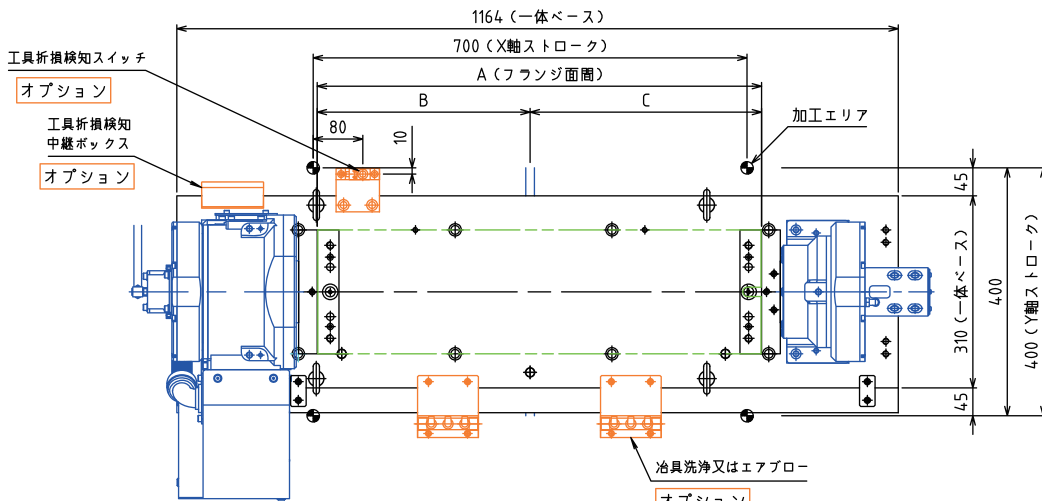

brother
at your side

T-200専用

ゆりかご治具オプション

S700X1

T-200RJ	サポートRJ	A	B	C
無	無	837	383.5	453.5
有	無	797	343.5	453.5
無	有	757	383.5	373.5
有	有	717	343.5	373.5

(mm)

S500X1

T-200RJ	サポートRJ	A	B	C
無	無	552	243.5	308.5
有	無	512	203.5	308.5
無	有	472	243.5	228.5
有	有	432	203.5	228.5

(mm)