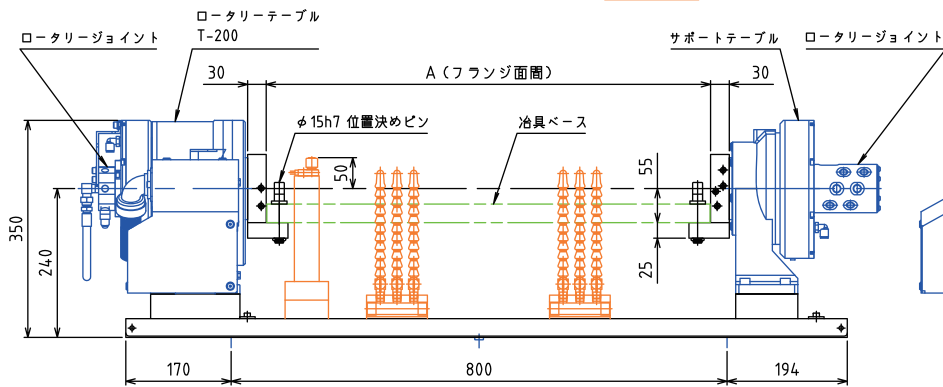

brother
at your side

T-200専用

ゆりかご治具オプション

S700X1

T-200RJ	サポートRJ	A	B	C
無	無	837	383.5	453.5
有	無	797	343.5	453.5
無	有	757	383.5	373.5
有	有	717	343.5	373.5

(mm)

S500X1

T-200RJ	サポートRJ	A	B	C
無	無	552	243.5	308.5
有	無	512	203.5	308.5
無	有	472	243.5	228.5
有	有	432	203.5	228.5

(mm)